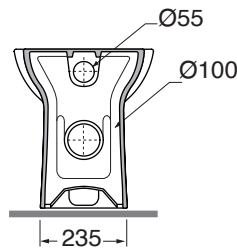

FAVCTP000000

sanitari terra /floor mounted sanitary wares

codice
code

Vaso Fast terra con scarico a parete filo muro trasformabile a pavimento.
Fast close coupled wall/floor trap WC.

bianco lucido/shiny white

FAVCTP000000BI

CM 54x34,5h42

plt italy pz.24 - plt export pcs.20

kg 30,5

Tecnologie/technologies:

4,5L

scala/scale 1:20 dimensioni/dimensions in mm

Complementi/complements:

Sedile termoindurente avvolgente per vaso
Wrapover thermosetting cover-seat

bianco lucido/ shiny white

FAS 1800

Codice
code

Sedile termoindurente avvolgente con chiusura frizionata
Wrapover thermosetting soft close

bianco lucido/ shiny white

FAS 1800/F

Curva tecnica per vaso normale e monoblocco
Technical bend for standing and close coupled wc

Codice
code

CVT

| | | | | | |
|---|-----------------------------------|---------------------------|--|-------------------------|--|
| TECHNICAL SHEET n°: 01 | DESIGNER: OFFICINA AZZURRA | CODE: FAVCTP000000 | Azzurra sanitari in ceramica S.p.a. via Civita Castellana snc 01030 Castel S.Elia (VT) - ITALY Tel.+39.0761 518155 Fax.+39.0761 514560 | | |
| SHEET FORMAT: A4 | ISO | REVISION: 02 | SCALE: 1:20 | DATE: 22/03/2023 | |
| REGULATIONS: CE EN 997 / EN33 / Dop-997 * | | | | | |
| All the measurements respect the tolerances provided by the "AZZURRA QUALITY GUIDELINES". | | | | | |